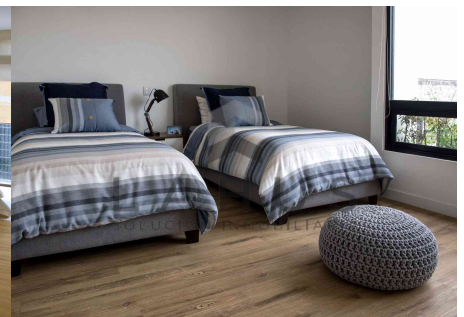

CASA EN VENTA

CASA EN VENTA BORGIO FRASSINO A EN EDO DE MÉXICO

Descripción:

CASA TIPO A - Desde 368 m2, amplios espacios, bellas vistas
4 Recámaras, 3 con Vestidor
4 ½ baños
Sala-Comedor
Sala TV
Cocina Equipada
Área de lavado
1 Patio 2 Terrazas
Cuarto de Servicio con baño
3 Cajones de Estacionamiento
Closet/Cava

-Baños: 4.5
-Recamaras : 4
-Plantas :
-Superficie : 162 m2
-Construcción : 368 m2
-Autos Cocheras: 0