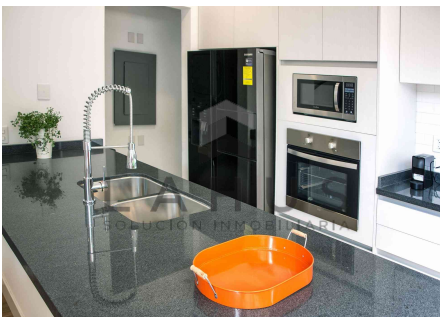

CASA EN VENTA

CASA EN VENTA BORGIO FRASSINO A EN EDO DE MÉXICO

Descripción:

CASA TIPO A - Desde 368 m2, amplios espacios, bellas vistas
4 Recámaras, 3 con Vestidor
4 ½ baños
Sala-Comedor
Sala TV
Cocina Equipada
Área de lavado
1 Patio 2 Terrazas
Cuarto de Servicio con baño
3 Cajones de Estacionamiento
Closet/Cava

-Baños: 4.5
-Recamaras : 4
-Plantas :
-Superficie : 162 m2
-Construcción : 368 m2
-Autos Cocheras: 0