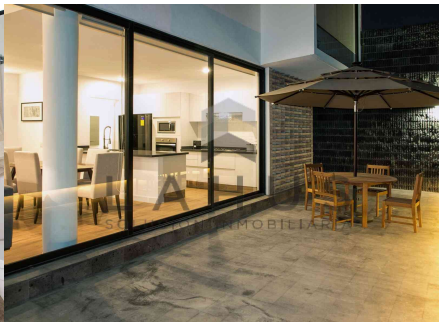

Contacta: Alejandra Verdin, tel. 449 804 2474, email: aleverdin@lahus.com.mx

<https://lahus.com.mx>